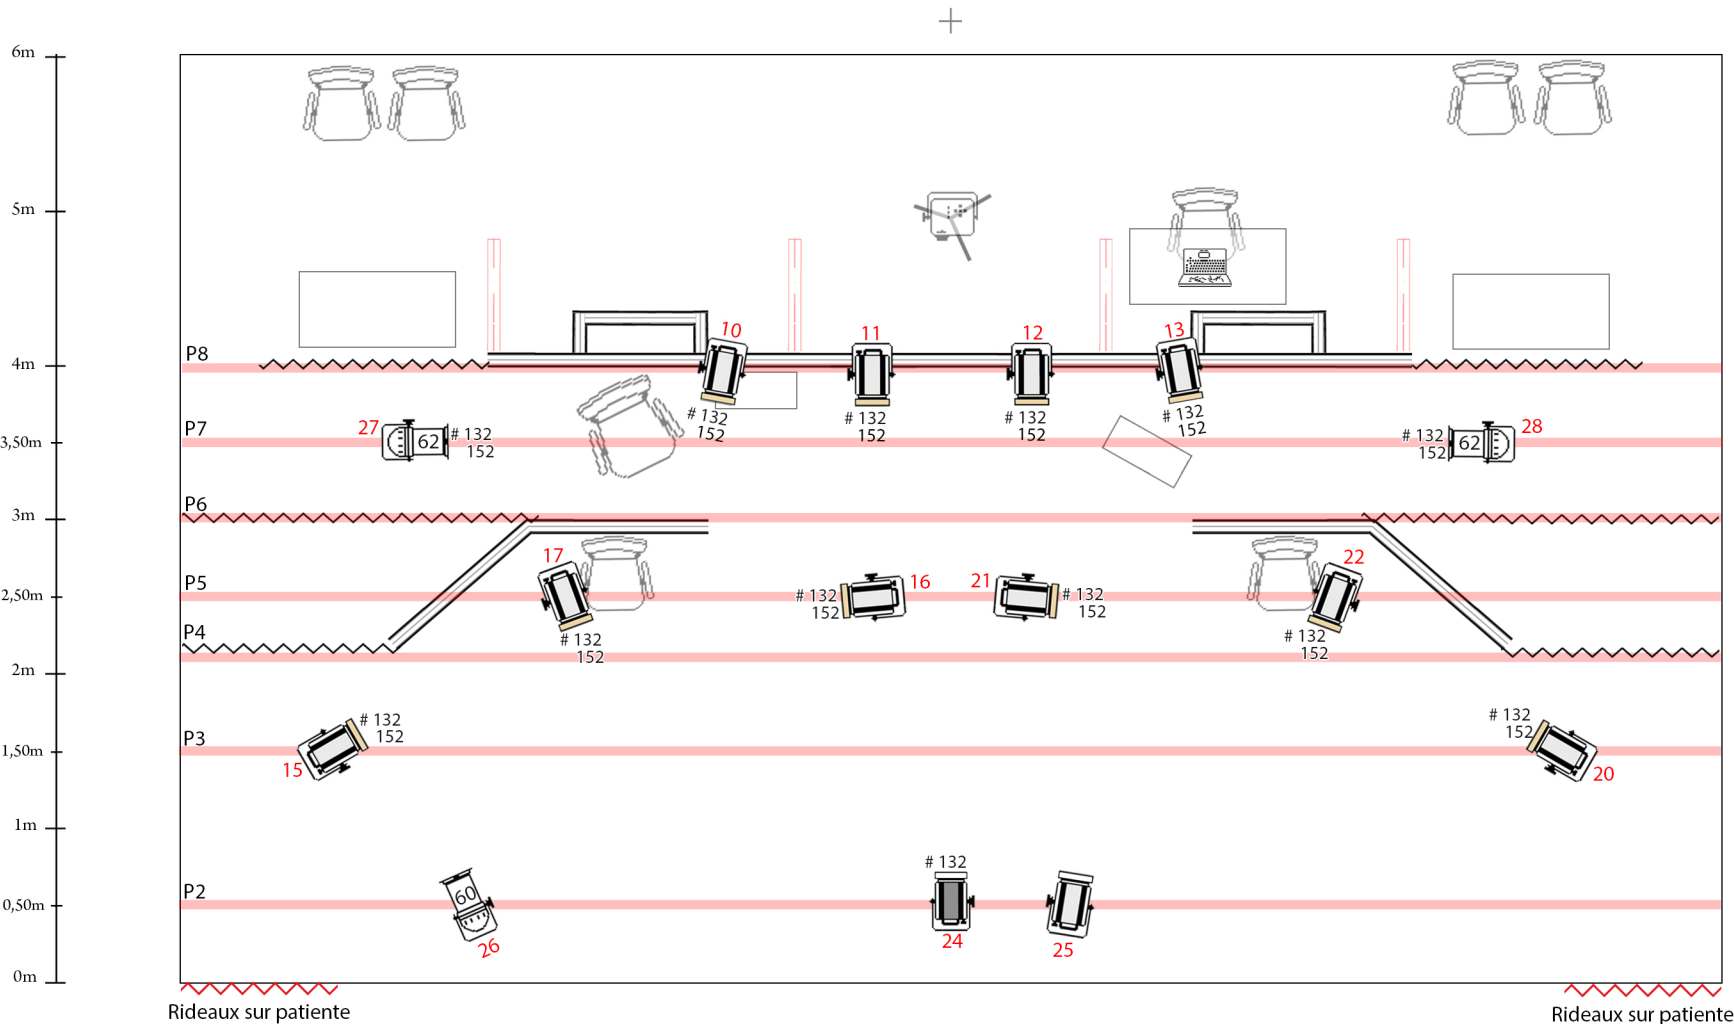

Plan Feu Grill - V2 Karma

-  PC 1kW x 21
-  Découpe 614 x 2
-  PAR 64 CP60 x 1

N° de Diffuseurs Rosco Supergel :
 # 132 Quartet Hamburg Frost x 20 pour PC 1 kW
 # 132 Quartet Hamburg Frost x 2 pour PAR 64

N° de Filtres Lee Filter Designer Edition :
 205 1/2 CT Orange x 5 pour PC 1 kW
 202 1/2 CT Blue x 4 pour PC 1 kW
 152 Pale Gold x 10 pour PC 1 kW
 152 Pale Gold x 2 pour découpes 1 kW
 152 Pale Gold x 4 pour PAR 64

Circuits sur grill : 26

Total de circuits grill + sol : 32