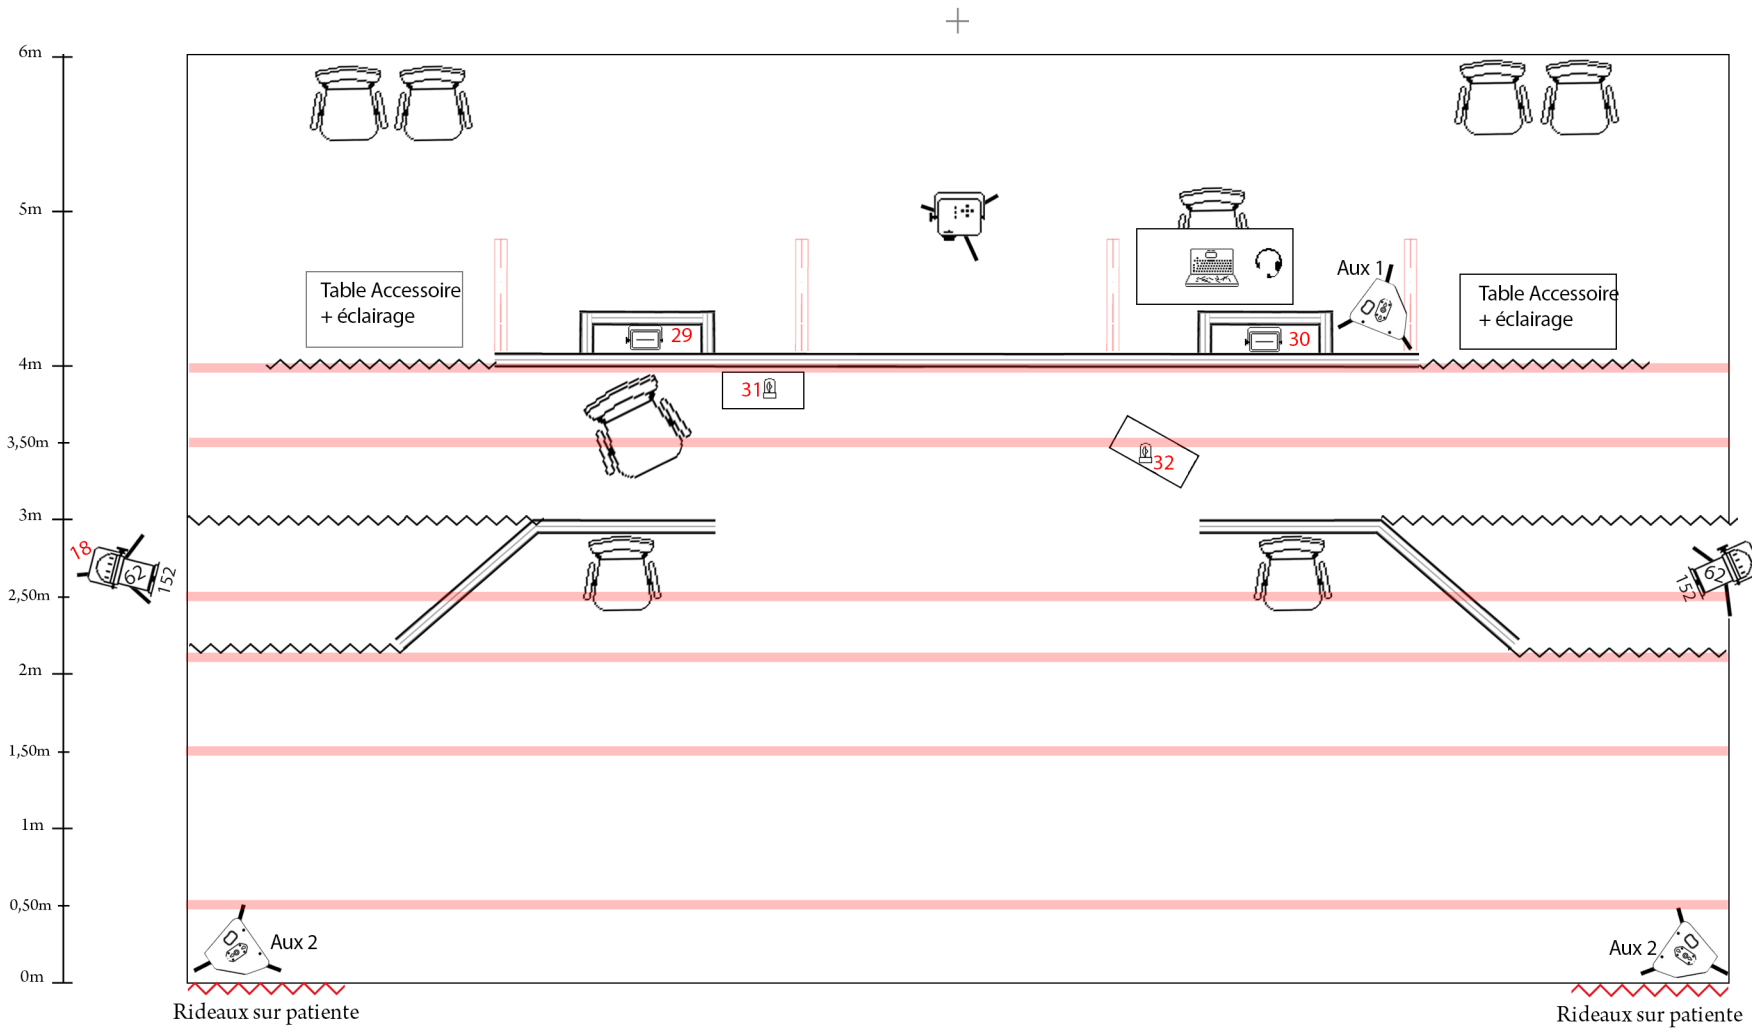

Plan Feu Sol - V2 Karma

-  Quartz 300W x 2
(Fournis par la production)
 -  Vidéoprojecteur sur pied x 1
(Fournis par la production)
 -  Ordinateur Portable x 1
(Fournis par la production)
 -  Intercom à fournir
 -  Retour sur pied x 3
 -  PAR 64 CP62 x 2 sur pieds
- Circuits au sol : 6
- Total de circuits grill + sol : 32